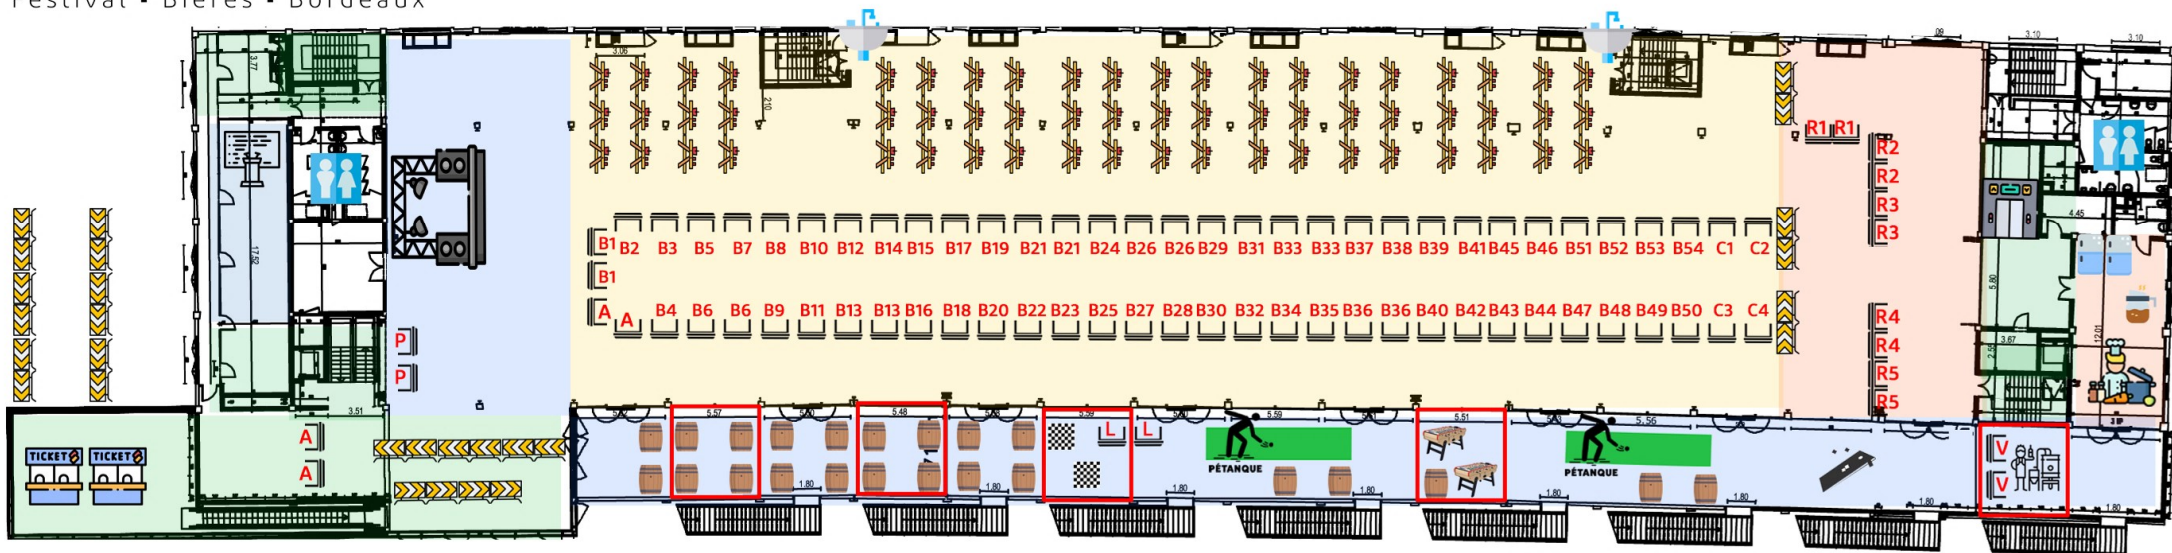

-BLIB-

EXPOSANTS AU HANGAR 14

Festival - Bières - Bordeaux

A

ASSO BLIB : STAND EFFET BLIB

B

BRASSERIES LOCALES :

B1 : BRASSERIE EFFET PAPILLON
B2 : AZIMUT BRASSERIE
B3 : BIERES LA CANAULAISE
B4 : BRASSERIE BURDIGALA
B5 : BRASSERIE LA GIRONDE
B6 : BRASSERIE LA LUNE
B7 : BRASSERIE MELT
B8 : BRASSERIE PROCYON
B9 : LA BRASSERIE PARALLELE
B10 : LA FRACASSE COQUILLE
B11 : LA PLAGISTE
B12 : MAISON PIP